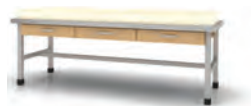

군용사물함
SW-288G W750 D570 H1780
23659973 ₩275,000

군용사물함
SW-289G W750 D570 H1780
23659974 ₩279,000

BED

보호자침대(접이식)
SW-BER180 W1800 D610 H350

보호자침대(접이식/팔걸이)
SW-BER181 W1800 D610 H350

진찰용침대
SW-153F W1800 D600 H650